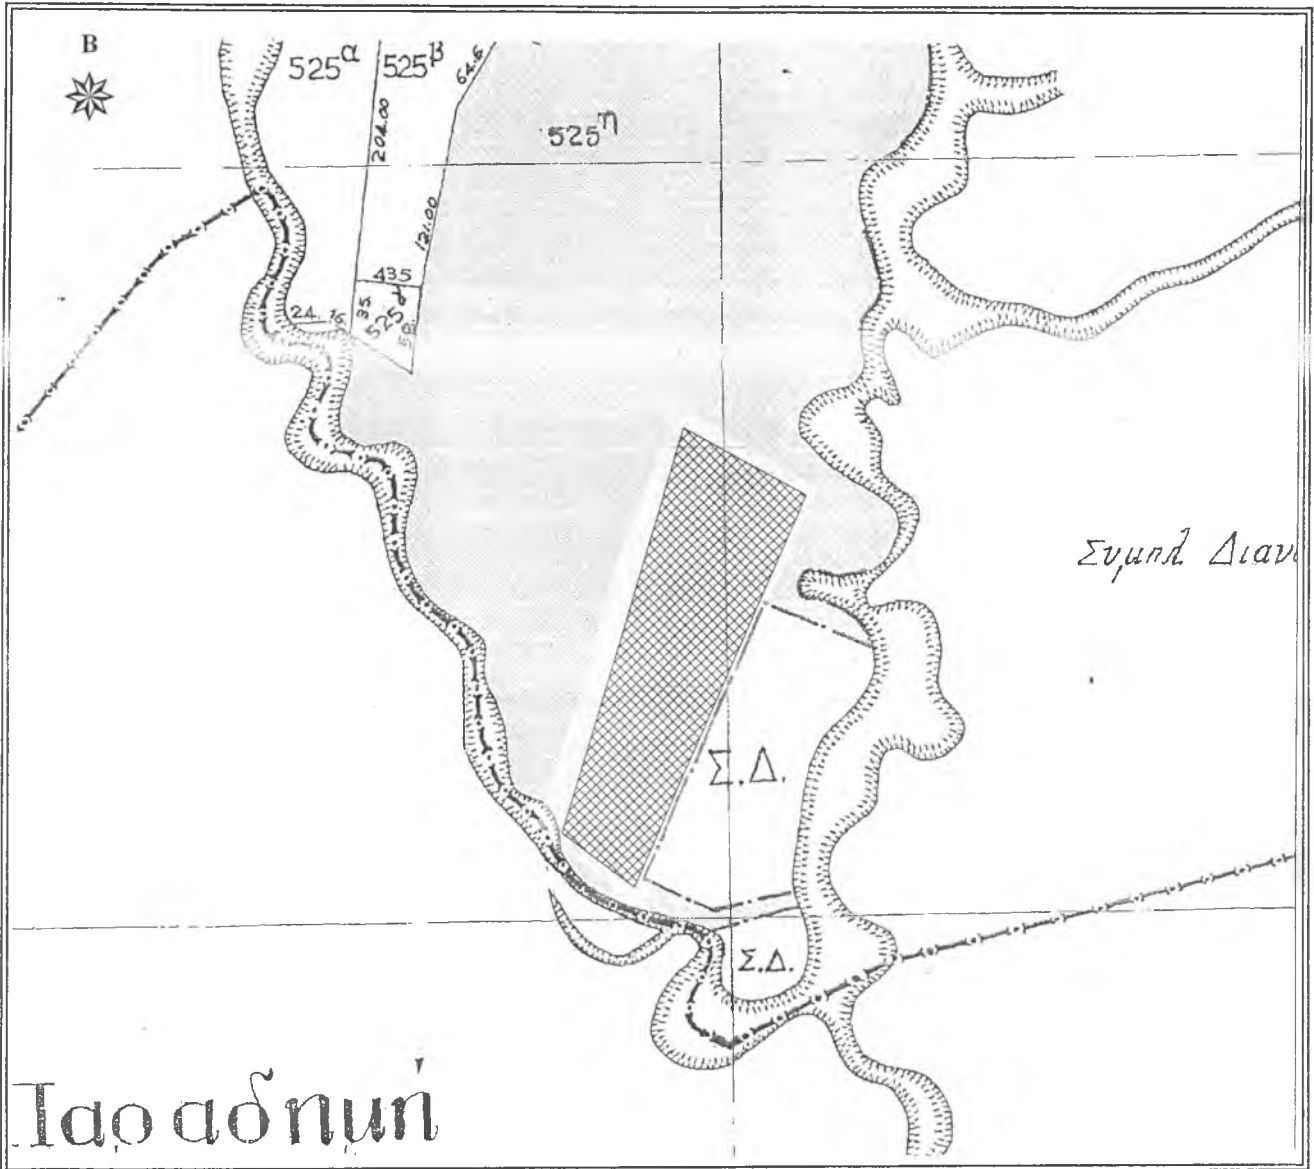

ΔΙΑΓΡΑΜΜΑ
 ΑΓΡΟΚΤΗΜΑ ΜΕΣΟΧΩΡΙΟΥ
 Σ.Δ. ΕΤΟΥΣ 1966
 ΤΕΜΑΧΙΟ : ΤΜΗΜΑ ΤΟΥ 525^η ΤΕΜ.
 ΕΜΒΑΔΟΝ : 20.662,77τ.μ.
 ΚΑΙΜΑΚΑ 1 : 5 000

Κορυφή	X	Y	Li,i+1
1	611528.420	4549315.380	59.17
2	611576.070	4549280.300	282.10
3	611684.180	4549540.860	92.24
4	611602.920	4549584.500	279.24