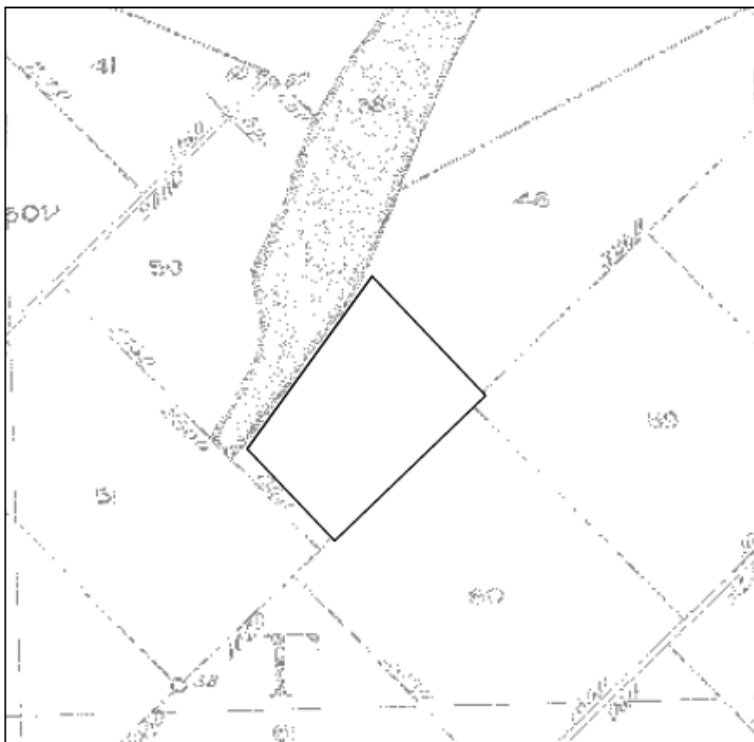

Ορεστιάδα 13-01-2020

Α Π Ο Σ Π Α Σ Μ Α

ΑΓΡΟΚΤΗΜΑ ΔΙΔΟΦΟΥ
ΑΡΧΙΚΗ ΔΙΑΝΟΜΗ 1932

ΚΛΙΜΑΚΑ 1:5000

Υ Π Ο Μ Ν Η Μ Α

Αριθμός τεμαχίου	Έκταση τ.μ.	Χαρακτηρισμός	Παρατηρήσεις
49	13.650	Διαθέσιμο	Πρόκειται να εκμισθωθεί σύμφωνα με τις διατάξεις του Ν.4061/12 και του Ν.4235/14

συντεταγμένες τεμαχίου σύμφωνα με το τοπογραφικό διάγραμμα του Πολιτικού Μηγ/κού Παπαλαμπίδη Ζήση

α/α	X	Y
A	695558.09	4619194.01
B	695634.21	4619114.60
Γ	695533.50	4619017.36
Δ	695474.67	4619078.72
E	695474.67	4619078.72
A	695558.09	4619194.01