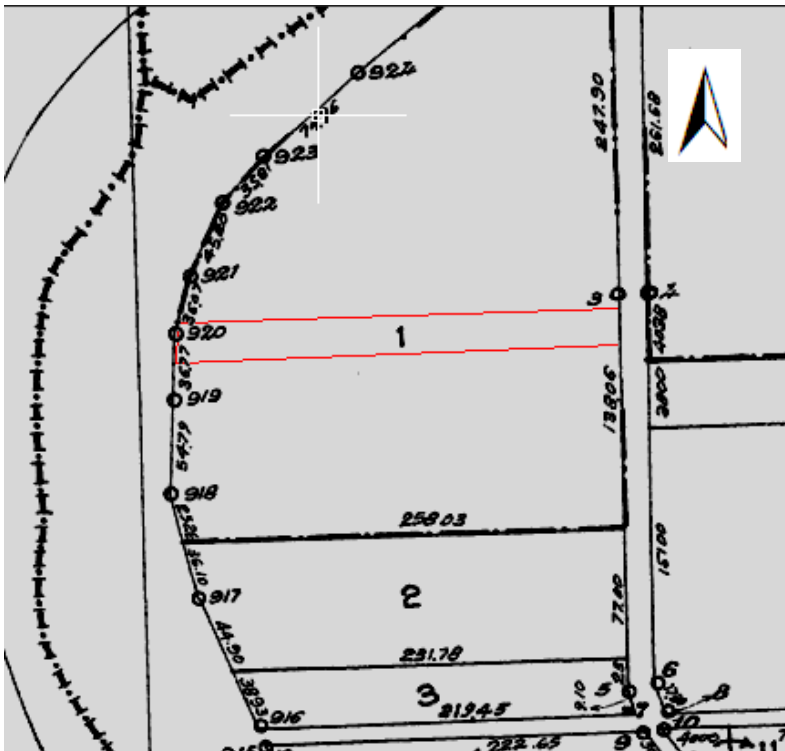

Αριθμός τεμαχίου	Έκταση τ.μ.	Χαρακτηρισμός	Παρατηρήσεις
ΤΜΗΜΑ 1	5.944	ΧΕΡΣΟ ΚΟΙΝΟ	Πρόκειται να εκμισθωθεί σύμφωνα με τις διατάξεις του Ν.4061/12 και του Ν.4235/14

συντεταγμένες τεμαχίου σύμφωνα με το τοπογραφικό διάγραμμα του ορθοφωτοχάρτη

X	Y
711221.50	4601663.68
711222.04	4601682.77
711223.05	4601687.53
711481.34	4601695.84
711481.95	4601673.90
711221.50	4601663.68