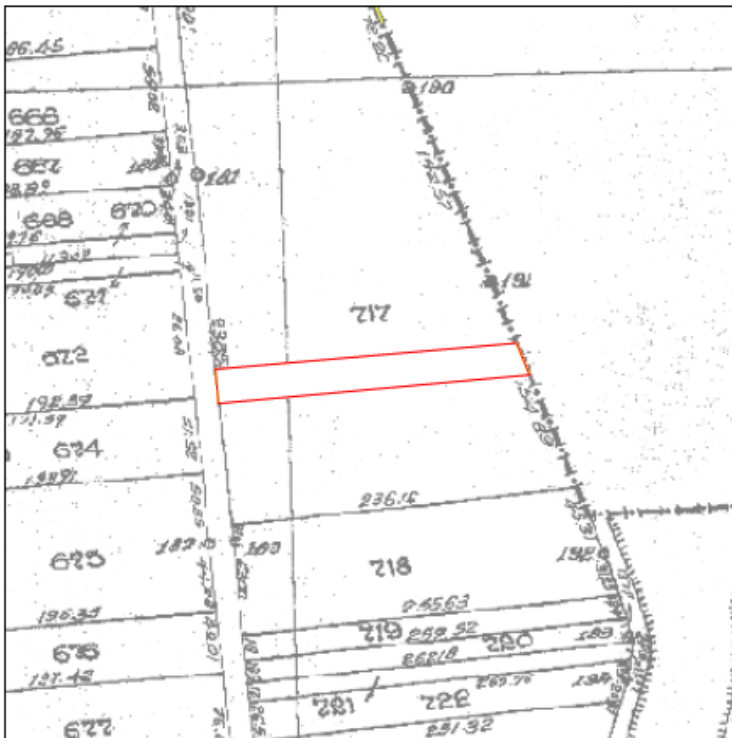

Αριθμός τεμαχίου	Έκταση τ.μ.	Χαρακτηρισμός	Παρατηρήσεις
Τμήμα 717δ	4.748	Χερσολειβαδο Κοινό	Πρόκειται να εκμισθωθεί σύμφωνα με τις διατάξεις του Ν.4061/12 και του Ν.4235/14

συντεταγμένες τεμαχίου σύμφωνα με το τοπογραφικό διάγραμμα των ορθοφωτοχαρτών

X	Y
714136.54	4602301.39
714341.02	4602319.43
714349.89	4602297.90
714138.96	4602278.22
714136.54	4602301.39